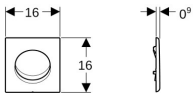

Geberit Urinal Betätigungsplatte Design Samba weiß-alpin Kunststoff pneumatisch

78,62 € *

* Preise inkl. gesetzlicher MwSt. zzgl. Versandkosten

Marke: Geberit

Bestell-Nr.: 241319111

Geberit Urinal Betätigungsplatte Design Samba weiß-alpin Kunststoff pneumatisch von Geberit für #price# bei neuesbad.de kaufen. Kauf auf Rechnung Individuelle Beratung Mehrfach ausgezeichnete Shop jetzt kaufen

Geberit Samba Betätigungsplatte für Urinalsteuerung mit pneumatischer Spülauslösung

Farbe / Oberfläche

- Farbe: weiß-alpin

Technische Eigenschaften

- Kunststoff
- B / Breite (cm): 16 cm
- H / Höhe (cm): 16 cm
- T / Tiefe (cm): 0,9 cm