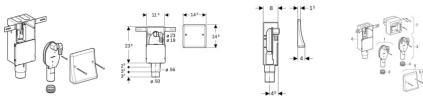

Geberit Unterputz-Geruchsverschluss Edelstahl für Wasch- oder Geschirrspülmaschine von Geberit für #price# bei neuesbad.de kaufen. ☐ Kauf auf Rechnung ☐ Individuelle Beratung ☐ Mehrfach ausgezeichnete Shop ☐ jetzt kaufen

Geberit Set UP-Geruchsverschluss für Geräte, mit einem Anschluss, Wandeinbaukasten und Abdeckplatte

Verwendungszwecke

- Zum Anschließen von Waschmaschinen oder Geschirrspüler

Eigenschaften

- Güteüberwacht nach EN 274-3
- Abdeckplatte aus Edelstahl

Technische Eigenschaften

- Sperrwasserhöhe (mm): 70 mm
- Werkstoff: Kunststoff
- d, $\varnothing$ / Außendurchmesser (mm): 50–56 mm
- Ablaufleistung (l/s): 0,6 l/s

Zusätzlicher Lieferumfang

- Abdeckplatte
- Winkelschlauchtülle aus PP, $\varnothing$ 19 / 23 mm
- Wandeinbaukasten
- Manschette aus EPDM
- Bauschutz
- Befestigungsmaterial