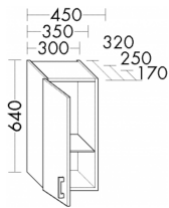

Burgbad Hängeschrank Sys30 PG4 Sana 640x450x170 Eiche Natur, HF4547RF3445

518,92 € *

* Preise inkl. gesetzlicher MwSt. zzgl. Versandkosten

Marke: Burgbad

Bestell-Nr.: BBHF4547RF3445

Burgbad Hängeschrank Sys30 PG4 Sana 640x450x170 Eiche Natur, HF4547RF3445 von Burgbad für #price# bei neuesbad.de kaufen. Kauf auf Rechnung Individuelle Beratung Mehrfach ausgezeichnete Shop jetzt kaufen

Burgbad Hängeschrank Sys30 PG4 Sana 640x450x170 Eiche Natur, HF4547RF3445

Höhe: 640mm

Breite: 450mm

Tiefe: 170mm

Front: Eiche Natur (F3445)

1 Tür

1 Glaseinlegeboden

Gewicht Brutto: 11,45kg