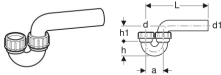

Geberit PE Geruchsverschluss DN 50/56 Einlauf von oben Abgang waagrecht

35,49 € *

* Preise inkl. gesetzlicher MwSt. zzgl. Versandkosten

Marke: Geberit

Bestell-Nr.: 152043161

Geberit PE Geruchsverschluss DN 50/56 Einlauf von oben Abgang waagrecht von Geberit für #price# bei neuesbad.de kaufen. Kauf auf Rechnung Individuelle Beratung Mehrfach ausgezeichnete Shop jetzt kaufen

Geberit Rohrbogengeruchsverschluss für Ausgussbecken, mit Quetschverschraubung, Einlauf vertikal und Abgang horizontal

Technische Eigenschaften

- Sperrwasserhöhe (mm): 75 mm
- Werkstoff: PE-HD
- Form: horizontal / vertikal
- DN / Nennweite: 50 / 56
- d, \varnothing / Außendurchmesser (mm): 50 mm
- Ablaufleistung (l/s): 0,84 l/s
- d1, \varnothing / Außendurchmesser (mm): 56 mm
- a / Teilmaß (cm): 8 cm
- L / Länge (cm): 8–21 cm
- h / Höhe Teilmaß (cm): 6,5 cm
- h1 / Höhe Teilmaß (cm): 8 cm