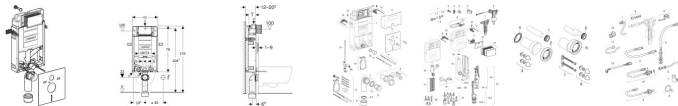

Geberit Kombifix Plus Wand-WC-Element mit Unterputz-Spülkasten Unterputz 320 für Geruchsabsaugung Ab

263,98 € *

* Preise inkl. gesetzlicher MwSt. zzgl. Versandkosten

Marke: Geberit

Bestell-Nr.: 110367005

Geberit Kombifix Plus Wand-WC-Element mit Unterputz-Spülkasten Unterputz 320 für Geruchsabsaugung Ab von Geberit für #price# bei neuesbad.de kaufen. Kauf auf Rechnung Individuelle Beratung Mehrfach ausgezeichnete Shop jetzt kaufen
Geberit Kombifix Element für Wand-WC, 108 cm, mit Sigma UP-Spülkasten 12 cm, für Geruchsabsaugung mit Abluft

Verwendungszwecke

- Für gemauerte Wände
- Für Wand-WCs mit Anschlussmaßen nach DIN EN 33:2011-11
- Zum Anschließen einer externen Geruchsabsaugung
- Für 1-Mengen-, 2-Mengen- oder Spül-Stopp-Spülung

Eigenschaften

- Montagetiefe verstellbar, 12–20,5 cm
- Montage- und Instandhaltungsarbeiten am UP-Spülkasten werkzeuglos
- Mit Leerrohr für Wasserzuleitung für Geberit AquaClean Dusch-WCs und für Anschlusskabel
- 50 Jahre Ersatzteilsicherheit

Zusätzlicher Lieferumfang

- Wasseranschluss R 1/2", MasterFix- und MeplaFix-fähig, mit integriertem Eckventil und Handrad
- Bauschutz für Serviceöffnung
- Anschlussset für WC, \varnothing 90 mm
- Anschlussbogen aus PE-HD, \varnothing 90 mm
- Übergangsmuffe aus PE-HD, \varnothing 90 / 110 mm
- 2 Schutzstopfen
- Schallschutzset
- 2 Gewindestangen M12
- Befestigungsmaterial