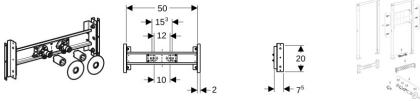

Geberit Duofix System-Traverse für Bade-/Duschwanne für Aufputz-Armatur

63,06 € *

* Preise inkl. gesetzlicher MwSt. zzgl. Versandkosten

Marke: Geberit

Bestell-Nr.: 111787001

Geberit Duofix System-Traverse für Bade-/Duschwanne für Aufputz-Armatur von Geberit für #price# bei neuesbad.de kaufen. Kauf auf Rechnung

Individuelle Beratung Mehrfach ausgezeichnete Shop jetzt kaufen

Geberit Duofix Traverse für Wandarmatur AP, variable Armaturenposition

Verwendungszwecke

- Für Trockenbau

Eigenschaften

- Traverse in der Breite anpassbar
- Wasseranschlüsse horizontal, stufenlos verstellbar

Technische Eigenschaften

- Werkstoff: Stahl
- Geeignet für: Armaturen / Waschtische / Duschen und Badewannen / Ausgussbecken / Küchenspülen
- Höhenverstellbar: Ja
- B / Breite (cm): 50 cm
- H / Höhe (cm): 20 cm
- T / Tiefe (cm): 7,5 cm