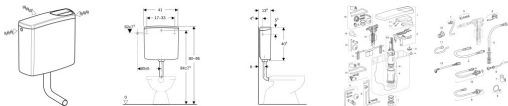

Geberit Aufputz-Spülkasten AP140 moosgrün tiefhängend mit 2-Mengen-Spülung

159,05 € *

* Preise inkl. gesetzlicher MwSt. zzgl. Versandkosten

Marke: Geberit

Bestell-Nr.: 140300041

Geberit Aufputz-Spülkasten AP140 moosgrün tiefhängend mit 2-Mengen-Spülung von Geberit für #price# bei neuesbad.de kaufen. Kauf auf Rechnung Individuelle Beratung Mehrfach ausgezeichnete Shop jetzt kaufen

Geberit AP140 AP-Spülkasten 2-Mengen-Spülung

Verwendungszwecke

- Für tiefhängende Montage

Eigenschaften

- Wasseranschluss seitlich oder hinten mittig

Farbe / Oberfläche

- Farbe: moosgrün

Technische Eigenschaften

- Fließdruck (kPa) - min. bis max.: 10–1000 kPa
- Wassertemperatur (°C) - max.: 25 °C
- Spülmenge Werkseinstellung (l): 6 / 3 l
- Große Spülmenge Einstellbereich (l): 6 / 9 l
- Kleine Spülmenge Einstellbereich (l): 3–4 l
- Durchfluss bei 3 bar (l/min): 11,4 l/min
- Mindestfließdruck für Berechnungsdurchfluss (kPa): 50 kPa
- Berechnungsdurchfluss (l/s): 0,11 l/s
- Werkstoff: ASA
- B / Breite (cm): 41 cm
- H / Höhe (cm): 40,5 cm
- T / Tiefe (cm): 13,8 cm

Zusätzlicher Lieferumfang

- Eckventil 1/2", verchromt
- Verbindungsbogen aus Kupfer, verchromt
- Spülbogen 90° aus ABS, ø 50 / 44 mm, 23 x 23 cm

- Manschette aus EPDM, \varnothing 44 / 55 mm
- Befestigungsmaterial