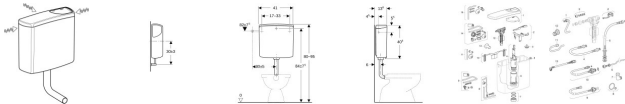

Geberit Aufputz-Spülkasten AP140 bahamabeige tiefhängend mit Spül-Stopp-Spülung

151,77 € *

* Preise inkl. gesetzlicher MwSt. zzgl. Versandkosten

Marke: Geberit

Bestell-Nr.: 140000101

Geberit Aufputz-Spülkasten AP140 bahamabeige tiefhängend mit Spül-Stopp-Spülung von Geberit für #price# bei neuesbad.de kaufen. Kauf auf Rechnung Individuelle Beratung Mehrfach ausgezeichnete Shop jetzt kaufen

Geberit AP140 AP-Spülkasten Spül-Stopp-Spülung, Wasseranschluss seitlich oder hinten mittig

Verwendungszwecke

- Für tiefhängende Montage

Eigenschaften

- Gegen Kondenswasserbildung gedämmt
- Wasseranschluss seitlich oder hinten mittig

Farbe / Oberfläche

- Farbe: bahamabeige

Technische Eigenschaften

- Fließdruck (kPa) - min. bis max.: 10–1000 kPa
- Wassertemperatur (°C) - max.: 25 °C
- Spülmenge Werkseinstellung (l): 6 l
- Spülmenge Einstellbereich (l): 6 / 9 l
- Durchfluss bei 3 bar (l/min): 11,4 l/min
- Mindestfließdruck für Berechnungsdurchfluss (kPa): 50 kPa
- Berechnungsdurchfluss (l/s): 0,11 l/s
- Werkstoff: ASA
- B / Breite (cm): 41 cm
- H / Höhe (cm): 40,5 cm
- T / Tiefe (cm): 13,8 cm

Zusätzlicher Lieferumfang

- Eckventil 1/2", verchromt
- Verbindungsbogen aus Kupfer, verchromt
- Spülbogen 90° aus ASA, ø 50 / 44 mm, 23 x 23 cm

- Manschette aus EPDM, \varnothing 44 / 55 mm
- Befestigungsmaterial