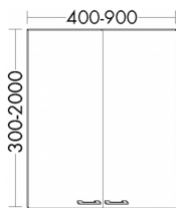

Burgbad 2 Türen und Glaseinlegeböden Sys30 PG2 Echo Höhe: variabel, Breite: variabel, Nussbaum Deko

633,39 € *

* Preise inkl. gesetzlicher MwSt. zzgl. Versandkosten

Marke: Burgbad

Bestell-Nr.: BBFRW096DF2751

Burgbad 2 Türen und Glaseinlegeböden Sys30 PG2 Echo Höhe: variabel, Breite: variabel, Nussbaum Deko von Burgbad für #price# bei neuesbad.de kaufen. Kauf auf Rechnung Individuelle Beratung Mehrfach ausgezeichnete Shop jetzt kaufen

Burgbad 2 Türen und Glaseinlegeböden Sys30 PG2 Echo 1000x2100x110 Nussbaum Dekor Samt, FRW096DF2751

Farbe: Nussbaum Dekor Samt (F2751)

2 Türen

2 Einlegeböden

Gewicht Brutto: 15kg