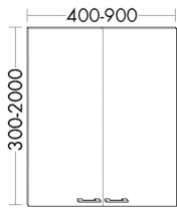

Burgbad 2 Türen und Glaseinlegeböden Sys30 PG2 Echo Höhe: variabel, Breite: variabel, Frassino Deko

372,54 € *

* Preise inkl. gesetzlicher MwSt. zzgl. Versandkosten

Marke: Burgbad

Bestell-Nr.: BBFRW060DF3163

Burgbad 2 Türen und Glaseinlegeböden Sys30 PG2 Echo Höhe: variabel, Breite: variabel, Frassino Deko von Burgbad für #price# bei neuesbad.de kaufen. Kauf auf Rechnung Individuelle Beratung Mehrfach ausgezeichnete Shop jetzt kaufen