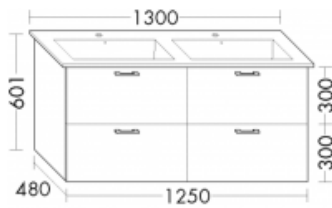

## Burgbad Waschtischunterschrank zu Keramik-Waschtisch Sys30 PG2 Echo 601x1250x480 Eiche Dekor Cashmer

**1555,34 € \***

\* Preise inkl. gesetzlicher MwSt. zzgl. Versandkosten

Marke: Burgbad

Bestell-Nr.: BBWVMM125F2237

Burgbad Waschtischunterschrank zu Keramik-Waschtisch Sys30 PG2 Echo 601x1250x480 Eiche Dekor Cashmer von Burgbad für #price# bei neuesbad.de kaufen.  Kauf auf Rechnung  Individuelle Beratung  Mehrfach ausgezeichnete Shop  jetzt kaufen

### **Burgbad Waschtischunterschrank zu Keramik-Waschtisch Sys30 PG2 Echo 601x1250x480 Eiche Dekor Cashmere, WVMM125F2237**

Höhe: 601mm

Breite: 1250mm

Tiefe: 480mm

Front: Eiche Dekor Cashmere (F2237)

2 Schubladen oben, 350 mm tief, mit Siphonausschnitt

2 Auszüge unten, 420 mm tief

Gewicht Brutto: 52,58kg