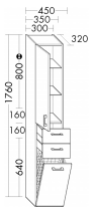

Burgbad Hochschrank Sys30 PG2 Echo 1760x350x320 Eiche Dekor Cashmere, HS3549LF2237

1150,66 € *

* Preise inkl. gesetzlicher MwSt. zzgl. Versandkosten

Marke: Burgbad

Bestell-Nr.: BBHS3549LF2237

Burgbad Hochschrank Sys30 PG2 Echo 1760x350x320 Eiche Dekor Cashmere, HS3549LF2237 von Burgbad für #price# bei neuesbad.de kaufen. Kauf auf Rechnung Individuelle Beratung Mehrfach ausgezeichnete Shop jetzt kaufen

Burgbad Hochschrank Sys30 PG2 Echo 1760x350x320 Eiche Dekor Cashmere, HS3549LF2237

Höhe: 1760mm

Breite: 350mm

Tiefe: 320mm

Front: Eiche Dekor Cashmere (F2237)

1 Tür

2 Schubladen

1 Wäschekorb

2 Glaseinlegeböden

2 feste Böden

Gewicht Brutto: 38,376kg