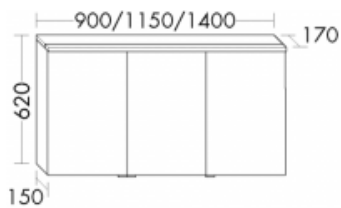

Burgbad Spiegelschrank Sys30 PG1 Aqua 620x1500x170 Weiß Matt, SPFO150LF1719

1373,99 € *

* Preise inkl. gesetzlicher MwSt. zzgl. Versandkosten

Marke: Burgbad

Bestell-Nr.: BBSPFO150LF1719

Burgbad Spiegelschrank Sys30 PG1 Aqua 620x1500x170 Weiß Matt, SPFO150LF1719 von Burgbad für #price# bei neuesbad.de kaufen. ☐ Kauf auf Rechnung ☐ Individuelle Beratung ☐ Mehrfach ausgezeichnete Shop ☐ jetzt kaufen

Burgbad Spiegelschrank Sys30 PG1 Aqua 620x1500x170 Weiß Matt, SPFO150LF1719

Höhe: 620mm

Breite: 1500mm

Tiefe: 170mm

Farbe: Weiß Matt (F1719)

Spiegeltüren beidseitig verspiegelt

LED-Aufsatzleuchte, 4200 K

Energieeffizienzklasse G

Schalter-/Steckdosenelement

Glaseinlegeböden

IP24

Gewicht Brutto: 33,29kg