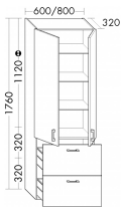

Burgbad Hochschrank Sys30 PG1 Aqua 1760x800x320 Eiche Dekor Cashmere, HSBC080F2240

1223,01 € *

* Preise inkl. gesetzlicher MwSt. zzgl. Versandkosten

Marke: Burgbad

Bestell-Nr.: BBHSBC080F2240

Burgbad Hochschrank Sys30 PG1 Aqua 1760x800x320 Eiche Dekor Cashmere, HSBC080F2240 von Burgbad für #price# bei neuesbad.de kaufen.

☐ Kauf auf Rechnung ☐ Individuelle Beratung ☐ Mehrfach ausgezeichnete Shop ☐ jetzt kaufen

Burgbad Hochschrank Sys30 PG1 Aqua 1760x800x320 Eiche Dekor Cashmere, HSBC080F2240

Höhe: 1760mm

Breite: 800mm

Tiefe: 320mm

Front: Eiche Dekor Cashmere (F2240)

2 Türen

2 Auszüge

3 Holzeinlegeböden

1 fester Boden

Gewicht Brutto: 69,258kg