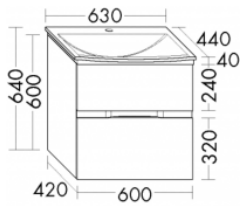

Burgbad Mineralguss Waschtisch-Set Orell Melamin Tectona Dekor Zimt/Alpinweiss, SETH063F3432C0001

917,14 € *

* Preise inkl. gesetzlicher MwSt. zzgl. Versandkosten

Marke: Burgbad

Bestell-Nr.: BBSETH063F3432C0001

Burgbad Mineralguss Waschtisch-Set Orell Melamin Tectona Dekor Zimt/Alpinweiss, SETH063F3432C0001 von Burgbad für #price# bei neuesbad.de kaufen. ☐ Kauf auf Rechnung ☐ Individuelle Beratung ☐ Mehrfach ausgezeichnete Shop ☐ jetzt kaufen

Burgbad Mineralguss Waschtisch-Set Orell Melamin Tectona Dekor Zimt/Alpinweiss, SETH063F3432C0001

Höhe: 640mm

Breite: 630mm

Tiefe: 440mm

Front: Tectona Dekor Zimt (F3432)

Waschtisch: Alpinweiss (C0001)

Mineralguss-Waschtisch

Beckenmaß 550x310 mm

Muldentiefe: 120 mm

Waschtischunterschrank

1 Schublade oben, 300 mm tief, mit Siphonausschnitt und Inneneinteilung

1 Auszug unten, 300 mm tief

Gewicht Brutto: 39,792kg