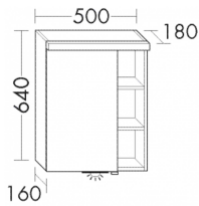

Burgbad Spiegelschrank Orell Acryl-LM 640x500x162 Lichtgrau Matt, SPGI050RF2652

791,81 € *

* Preise inkl. gesetzlicher MwSt. zzgl. Versandkosten

Marke: Burgbad

Bestell-Nr.: BBSPGI050RF2652

Burgbad Spiegelschrank Orell Acryl-LM 640x500x162 Lichtgrau Matt, SPGI050RF2652 von Burgbad für #price# bei neuesbad.de kaufen. ☐ Kauf auf Rechnung ☐ Individuelle Beratung ☐ Mehrfach ausgezeichnete Shop ☐ jetzt kaufen

Burgbad Spiegelschrank Orell Acryl-LM 640x500x162 Lichtgrau Matt, SPGI050RF2652

Höhe: 640mm

Breite: 500mm

Tiefe: 162mm

Farbe: Lichtgrau Matt (F2652)

Spiegeltür beidseitig verspiegelt

LED-Aufsatzleuchte, 4500 K

Energieeffizienzklasse G

1 Schalter

1 Doppelsteckdose

Glaseinlegeboden

1 Regal mit 2 festen Böden

LED-Waschtischbeleuchtung, 5 W

IP24

Gewicht Brutto: 10,46kg