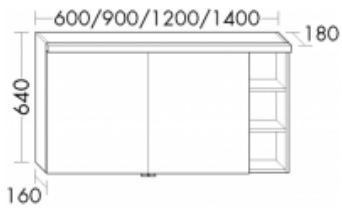

## Burgbad Spiegelschrank Orell Acryl-LM 640x1200x180 Schilf Matt, SPFQ120LF2651

**1124,94 € \***

\* Preise inkl. gesetzlicher MwSt. zzgl. Versandkosten

Marke: Burgbad

Bestell-Nr.: BBSPFQ120LF2651

Burgbad Spiegelschrank Orell Acryl-LM 640x1200x180 Schilf Matt, SPFQ120LF2651 von Burgbad für #price# bei neuesbad.de kaufen.  Kauf auf Rechnung  Individuelle Beratung  Mehrfach ausgezeichnete Shop  jetzt kaufen

### Burgbad Spiegelschrank Orell Acryl-LM 640x1200x180 Schilf Matt, SPFQ120LF2651

Höhe: 640mm

Breite: 1200mm

Tiefe: 180mm

Farbe: Schilf Matt (F2651)

Spiegeltüren beidseitig verspiegelt

LED-Aufsatzleuchte, 4500 K

Energieeffizienzklasse G

1 Schalter

1 Doppelsteckdose

Glaseinlegeboden

1 Regal mit 2 festen Böden

IP24

Gewicht Brutto: 24,876kg