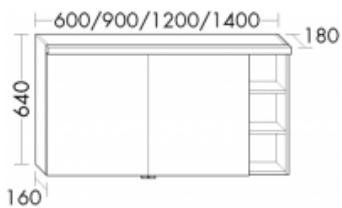

Burgbad Spiegelschrank Orell Acryl-LM 640x600x180 Dunkelgrau Matt, SPFQ060RF2654

788,41 € *

* Preise inkl. gesetzlicher MwSt. zzgl. Versandkosten

Marke: Burgbad

Bestell-Nr.: BBSPFQ060RF2654

Burgbad Spiegelschrank Orell Acryl-LM 640x600x180 Dunkelgrau Matt, SPFQ060RF2654 von Burgbad für #price# bei neuesbad.de kaufen. ☐ Kauf auf Rechnung ☐ Individuelle Beratung ☐ Mehrfach ausgezeichnete Shop ☐ jetzt kaufen

Burgbad Spiegelschrank Orell Acryl-LM 640x600x180 Dunkelgrau Matt, SPFQ060RF2654

Höhe: 640mm

Breite: 600mm

Tiefe: 180mm

Farbe: Dunkelgrau Matt (F2654)

Spiegeltüren beidseitig verspiegelt

LED-Aufsatzleuchte, 4500 K

Energieeffizienzklasse G

1 Schalter

1 Doppelsteckdose

Glaseinlegeboden

1 Regal mit 2 festen Böden

IP24

Gewicht Brutto: 13,307kg