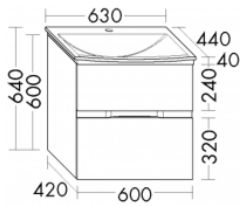

Burgbad Mineralguss Waschtisch-Set Orell Acryl-LM Grau Hochglanz/Alpinweiss, SETH063F1692C0001

1031,27 € *

* Preise inkl. gesetzlicher MwSt. zzgl. Versandkosten

Marke: Burgbad

Bestell-Nr.: BBSETH063F1692C0001

Burgbad Mineralguss Waschtisch-Set Orell Acryl-LM Grau Hochglanz/Alpinweiss, SETH063F1692C0001 von Burgbad für #price# bei neuesbad.de kaufen. ☐ Kauf auf Rechnung ☐ Individuelle Beratung ☐ Mehrfach ausgezeichnete Shop ☐ jetzt kaufen

Burgbad Mineralguss Waschtisch-Set Orell Acryl-LM Grau Hochglanz/Alpinweiss, SETH063F1692C0001

Höhe: 640mm

Breite: 630mm

Tiefe: 440mm

Front: Grau Hochglanz (F1692)

Waschtisch: Alpinweiss (C0001)

Mineralguss-Waschtisch

Beckenmaß 550x310 mm

Muldentiefe: 120 mm

Waschtischunterschrank

1 Schublade oben, 300 mm tief, mit Siphonausschnitt und Inneneinteilung

1 Auszug unten, 300 mm tief

Gewicht Brutto: 39,792kg