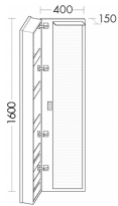

## Burgbad Ganzkörperspiegel Bel Thermo 1600x400x150 Nussbaum Dekor Samt, SPFY040RF2810

**812,77 € \***

\* Preise inkl. gesetzlicher MwSt. zzgl. Versandkosten

Marke: Burgbad

Bestell-Nr.: BBSPFY040RF2810

Burgbad Ganzkörperspiegel Bel Thermo 1600x400x150 Nussbaum Dekor Samt, SPFY040RF2810 von Burgbad für #price# bei neuesbad.de kaufen.

### Burgbad Ganzkörperspiegel Bel Thermo 1600x400x150 Nussbaum Dekor Samt, SPFY040RF2810

Höhe: 1600mm

Breite: 400mm

Tiefe: 150mm

Farbe: Nussbaum Dekor Samt (F2810)

1 Koffertür

5 Ablagen

1 Spiegel

LED-Beleuchtung oben, 2,6 W, 4000 K

Energieeffizienzklasse E

1 Kontakt-Schalter

1 Doppelsteckdose

Direktanschluss

IP24

Gewicht Brutto: 33,881kg