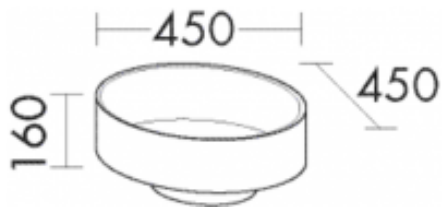

Burgbad Mineralguss Aufsatz-Waschtisch alpinweiss 160x450x450 Alpinweiss, MBA0030C0001

363,42 € *

* Preise inkl. gesetzlicher MwSt. zzgl. Versandkosten

Marke: Burgbad

Bestell-Nr.: BBMBA0030C0001

Burgbad Mineralguss Aufsatz-Waschtisch alpinweiss 160x450x450 Alpinweiss, MBA0030C0001 von Burgbad für #price# bei neuesbad.de kaufen. Kauf auf Rechnung Individuelle Beratung Mehrfach ausgezeichnete Shop jetzt kaufen

Burgbad Mineralguss Aufsatz-Waschtisch alpinweiss 160x450x450 Alpinweiss, MBA0030C0001

Höhe: 160mm

Breite: 450mm

Tiefe: 450mm

Front: Alpinweiss (C0001)

Beckenmaß 420 mm

Muldentiefe: 95 mm

Sockelhöhe: 65 mm

inkl. Sicherheitsablaufventil, nicht absperrbar

Gewicht Brutto: 11kg