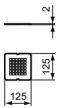

## Ideal Standard Ablaufabdeckung ULTRA FLAT S, Edelstahl, KV169BJ

**42,52 € \***

\* Preise inkl. gesetzlicher MwSt. zzgl. Versandkosten

Marke: Ideal Standard  
Bestell-Nr.: ISKV169BJ

Ideal Standard Ablaufabdeckung ULTRA FLAT S, Edelstahl, KV169BJ von Ideal Standard für #price# bei neuesbad.de kaufen.  Kauf auf Rechnung  
 Individuelle Beratung  Mehrfach ausgezeichnete Shop  jetzt kaufen

#### Details:

- Ablaufabdeckung für Duschwannenablauf  
Serie: Ultra Flat S  
Hersteller: Ideal Standard  
Außenmaße (BxTxH): 125x125x2 mm  
Farbe / Oberfläche: Edelstahloptik  
Gewicht: 0,180 kg  
Artikel-Nr.: KV169BJ