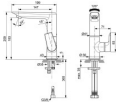

**Ideal Standard WT-Armatur TESI, 5 l/min., o. Ablgarn., m. hohem schwenkb. Ausl., Ausld. 147mm, Chrom, A6755**

**176,37 € \***

\* Preise inkl. gesetzlicher MwSt. zzgl. Versandkosten

Marke: Ideal Standard  
Bestell-Nr.: ISA6755AA

Ideal Standard WT-Armatur TESI, 5 l/min., o. Ablgarn., m. hohem schwenkb. Ausl., Ausld. 147mm, Chrom, A6755 von Ideal Standard für #price# bei neuesbad.de kaufen.  Kauf auf Rechnung  Individuelle Beratung  Mehrfach ausgezeichnete Shop  jetzt kaufen

**Ideal Standard Waschtisch-Armatur Tesi, 5 l/min., ohne Ablaufgarnitur, mit hohem schwenkbarem Auslauf, Ausladung 147mm, Chrom, A6755AA**

Eine gelungene Kombination aus geraden Linien und weichen Rundungen prägt das hochwertige Design der TESI-Kollektion. Die klare, unverwechselbare Formensprache verleiht TESI eine zeitlos moderne Ausstrahlung, die sich perfekt in jeden Badentwurf einfügt.

**Details:**

- Serie: Tesi
- Hersteller: Ideal Standard
- Artikel-Nr.: A6755AA
- Einhebel-Waschtischarmatur DN 15
- Version: hoher Auslauf
- Ausladung: 147 mm
- Auslaufhöhe: 183 mm
- Luftsprudler (sichtbar)
- Ohne Ablaufgarnitur
- Flexible Anschlussschläuche G3/8
- Griff aus Metall mit Rot-/Blau-Markierung
- Schnellmontagesystem Easy-Fix
- Kartusche: Ø 28 mm
- Kartusche mit keramischen Dichtscheiben
- Kartuschenschwenkbereich: 90°
- Heißwassertemperaturbegrenzer beiliegend
- Schwenkbereich Auslauf: 120°
- Norm: DIN EN 248
- Geräuschverhalten DIN 4109: Gruppe 1
- Lebensdauer: DIN EN 817, DIN EN 200
- Gewicht: 2,230 kg
- Außenmaße (BxTxH): 96x199x209 mm
- Durchfluss bei 3 bar: 5 l/min
- Farbe / Oberfläche: Chrom