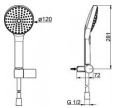

Hansa Wannenset Hansaactivejet 8438 0133 grau/chrom, 84380133

116,08 € *

* Preise inkl. gesetzlicher MwSt. zzgl. Versandkosten

Marke: Hansa
Bestell-Nr.: HA84380133

Hansa Wannenset Hansaactivejet 8438 0133 grau/chrom, 84380133 von Hansa für #price# bei neuesbad.de kaufen. Kauf auf Rechnung
Individuelle Beratung Mehrfach ausgezeichnete Shop jetzt kaufen

Hansa Wannenset Hansaactivejet 8438 0133 grau/chrom, 84380133

Allgemeine Attribute:

Produktgruppe: Handbrause Set
Einbauart: Wandmontage
Oberfläche: Chrom/Hellgrau
BIM Daten vorhanden: Ja

Produkt Eigenschaften:

Duschteile: Handbrause, Brausehalter, Brauseschlauch (1500 mm), Anti-Kalk-Technik, Twist guard, Verdrehenschutz für Brauseschlauch
Duschstrahlart: Pulsierend
Starker Wasserstrahl zur Massage oder Körperbehandlung, Intensiv -Belebender Wasserstrahl, Sensitiv -Sanfter Wasserstrahl
Anzahl der Strahlarten: 3-strahlig

Flieseigenschaften:

Durchfluss bei 300 kPa (Durchflussbegrenzer): 15,00 l/min

Bestimmungen/Vorschriften:

EN Standard: EN 1112, EN 1113

Technische Eigenschaften:

Handbrausengröße: 120 mm
Material: Verbundwerkstoff
Heißwasserversorgung: max. +65°C
Arbeitsdruck: 50
500 kPa
Anschlussgröße: G1/2