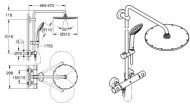

GROHE Duschesystem Euphoria 310 26075 mit THM warm sunset gebürstet, 26075DL0 von Grohe für #price# bei neuesbad.de kaufen. ☐ Kauf auf Rechnung ☐ Individuelle Beratung ☐ Mehrfach ausgezeichnete Shop ☐ jetzt kaufen

GROHE Duschesystem Euphoria System 310 26075, mit Thermostatatterie, für die Wandmontage, maximaler Durchfluss bei 3 bar: 13.5 l/min (Kopfbrause), 11.5 l/min (Handbrause), warm sunset gebürstet, 26075DL0

Euphoria System 310

Duschesystem mit Thermostatatterie für die Wandmontage

bestehend aus:

horizontal schwenkbarer 450 mm Brausearm

Aufputz-Thermostat mit Aquadimmer Funktion

ermöglicht den Wechsel zwischen:

Rainshower Cosmopolitan 310 Metall-Kopfbrause (27 477)

Strahlart: Rain

Maximaler Durchfluss (bei 3 bar): 13,5 l/min

mit Kugelgelenk, Drehwinkel $\pm 15^\circ$

Handbrause Euphoria 110 Massage (27 221)

3 Strahlarten: Rain, Massage, SmartRain

Maximaler Durchfluss (bei 3 bar): 11,5 l/min

in der Höhe verstellbar mittels Gleitelement

Silverflex Brauseschlauch 1.750 mm 1/2" x 1/2" (28 388)

GROHE TurboStat Kompaktkartusche mit Dehnstoff-Thermoelement

GROHE SafeStop Sicherheitssperre bei 38°C

GROHE SafeStop Plus optional einsetzbarer Temperaturendanschlag bei 43°C

GROHE MetalGrip ergonomischer Metallgriff

GROHE DreamSpray Perfektes Strahlbild

GROHE Long-Life Oberfläche

GROHE SprayDimmer stufenlose Reduktion der Durchflussmenge

Innenliegende separate Wasserführung

SpeedClean Antikalk-System

TwistStop gegen Verdrehen des Brauseschlauchs

für Durchlauferhitzer ab 18 kW/h geeignet

Minstdurchfluss 7 l/min

optionales Zubehör: GROHE EasyReach Ablage (26 362)

Artikeleigenschaften

Farbe: warm sunset gebürstet

Typ: Duschesystem