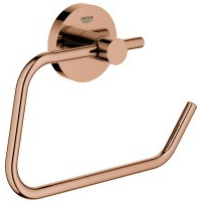

## GROHE WC-Papierhalter Essentials 40689 ohne Deckel warm sunset, 40689DA1

**44,40 € \***

\* Preise inkl. gesetzlicher MwSt. zzgl. Versandkosten

Marke: Grohe

Bestell-Nr.: FG40689DA1

GROHE WC-Papierhalter Essentials 40689 ohne Deckel warm sunset, 40689DA1 von Grohe für #price# bei neuesbad.de kaufen.  Kauf auf Rechnung  Individuelle Beratung  Mehrfach ausgezeichnete Shop  jetzt kaufen

## GROHE WC-Papierhalter Essentials 40689\_1, ohne Deckel, warm sunset, 40689DA1

#### WC-Papierhalter

Material: Metall

ohne Deckel

verdeckte Befestigung

**GROHE Long-Life** Oberfläche

geeignet zum Bohren (inklusive Schrauben und Dübel) oder Kleben (bitte Kleber 40 915 000 separat bestellen)