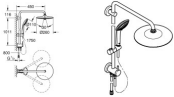

Grohe Duschesystem Euphoria System 260 27421 mit Umstellung 9,5l/min chrom, 27421002

404,91 € *

* Preise inkl. gesetzlicher MwSt. zzgl. Versandkosten

Marke: Grohe
Bestell-Nr.: FG27421002

Grohe Duschesystem Euphoria System 260 27421 mit Umstellung 9,5l/min chrom, 27421002 von Grohe für #price# bei neuesbad.de kaufen. Kauf auf Rechnung Individuelle Beratung Mehrfach ausgezeichnete Shop jetzt kaufen

GROHE Duschesystem Euphoria System 260 27421_2, mit Umstellung, Wandmontage, maximaler Durchfluss bei 3 bar: 7.5 l/min (Kopfbrause), 8.5 l/min (Handbrause), chrom, 27421002

Euphoria System 260

Duschesystem mit Umstellung für die Wandmontage

bestehend aus:

horizontal schwenkbarer 450 mm Brausearm

Wechsel zwischen Hand- und Kopfbrause mittels Umstellung

Euphoria 260 Kopfbrause (26 457)

3 Strahlarten: Rain, SmartRain, Jet

Maximaler Durchfluss (bei 3 bar): 7,5 l/min

mit Kugelgelenk, Drehwinkel $\pm 15^\circ$

Handbrause Euphoria 110 Massage (27 239)

3 Strahlarten: Rain, SmartRain, Massage

Maximaler Durchfluss (bei 3 bar): 8,5 l/min

in der Höhe verstellbar mittels Gleitelement