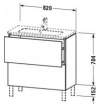

Duravit L-Cube Waschtischunterbau bodenstehend Weiß Hochglanz 820x391x704 mm - LC667408585

1318,08 € *

* Preise inkl. gesetzlicher MwSt. zzgl. Versandkosten

Marke: Duravit
Bestell-Nr.: DULC667408585

Duravit L-Cube Waschtischunterbau bodenstehend Weiß Hochglanz 820x391x704 mm - LC667408585 von Duravit für #price# bei neuesbad.de kaufen. Kauf auf Rechnung Individuelle Beratung Mehrfach ausgezeichnete Shop jetzt kaufen

Duravit L-Cube Waschtischunterbau bodenstehend, Weiß Hochglanz, Rechteckig, Anzahl Auszüge: 2, Tip-on Technik – LC667408585

Details:

- 100 % Qualität: In sorgfältiger Handarbeit und mit modernster Technik komplett in Deutschland gefertigt, für höchste Qualitätsansprüche
- 2 Auszüge als Vollauszug mit hoher Tragfähigkeit, bieten viel praktischen Stauraum
- Compact-Ausführung: Verkürzte Ausladung als ideale Lösung für beengte Platzverhältnisse
- Hochwertiges Einrichtungssystem aus Massivholz für Ordnung in den Schubladen kann optional integriert werden (Hinweis: Werksseitig verbaut, daher nicht nachrüstbar)
- Komfortabler Selbsteinzug mit Dämpfung sorgt für ein sanftes Schließen der Schubladen
- Komplett vormontiert und eingestellt
- Möbel werden durch sanften Fingerdruck geöffnet und geschlossen (Tip-on-Technik)
- Ohne Griff für eine glatte Front
- Unempfindlich gegen Feuchtigkeit: Keine offenen Kanten zum Schutz vor Wasser und hoher Luftfeuchtigkeit

weitere Details:

- Duravit L-Cube Waschtischunterbau bodenstehend
- Compact
- Anzahl Auszüge: 2
- Weiß Hochglanz
- Lack
- Grifflos
- Siphonausschnitt: Ja
- Schürze: Ja
- Selbsteinzug mit Dämpfung
- Tip-on Technik
- Einrichtungssystem Optional
- Füße Optional
- Notwendige Artikel: Waschtisch ME by Starck # 234283

Artikeleigenschaften

Farbe:	weiss hochglanz
Typ:	Waschtischunterschrank
Breite:	820
Tiefe:	391
Höhe:	704