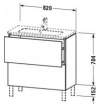

Duravit L-Cube Waschtischunterbau bodenstehend Nussbaum Matt 820x391x704 mm - LC667407979 von Duravit für #price# bei neuesbad.de kaufen.  Kauf auf Rechnung  Individuelle Beratung  Mehrfach ausgezeichnete Shop  jetzt kaufen