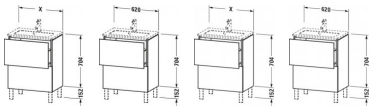

Duravit L-Cube Waschtischunterbau bodenstehend Graphit Matt 620x391x704 mm - LC667304949

700,58 € *

* Preise inkl. gesetzlicher MwSt. zzgl. Versandkosten

Marke: Duravit
Bestell-Nr.: DULC667304949

Duravit L-Cube Waschtischunterbau bodenstehend Graphit Matt 620x391x704 mm - LC667304949 von Duravit für #price# bei neuesbad.de kaufen.
 Kauf auf Rechnung Individuelle Beratung Mehrfach ausgezeichnete Shop jetzt kaufen

Duravit L-Cube Waschtischunterbau bodenstehend, Graphit Matt, Rechteckig, Anzahl Auszüge: 2, Tip-on Technik – LC667304949

Details:

- 100 % Qualität: In sorgfältiger Handarbeit und mit modernster Technik komplett in Deutschland gefertigt, für höchste Qualitätsansprüche
- 2 Auszüge als Vollauszug mit hoher Tragfähigkeit, bieten viel praktischen Stauraum
- Compact-Ausführung: Verkürzte Ausladung als ideale Lösung für beengte Platzverhältnisse
- Hochwertiges Einrichtungssystem aus Massivholz für Ordnung in den Schubladen kann optional integriert werden (Hinweis: Werksseitig verbaut, daher nicht nachrüstbar)
- Komfortabler Selbsteinzug mit Dämpfung sorgt für ein sanftes Schließen der Schubladen
- Komplett vormontiert und eingestellt
- Möbel werden durch sanften Fingerdruck geöffnet und geschlossen (Tip-on-Technik)
- Ohne Griff für eine glatte Front
- Unempfindlich gegen Feuchtigkeit: Keine offenen Kanten zum Schutz vor Wasser und hoher Luftfeuchtigkeit

weitere Details:

- Duravit L-Cube Waschtischunterbau bodenstehend
- Compact
- Anzahl Auszüge: 2
- Graphit Matt
- Dekor
- Grifflos
- Siphonausschnitt: Ja
- Schürze: Ja
- Selbsteinzug mit Dämpfung
- Tip-on Technik
- Einrichtungssystem Optional
- Füße Optional
- Notwendige Artikel: Waschtisch ME by Starck # 234263

Artikeleigenschaften

Typ:	Waschtischunterschrank
Farbe:	graphit
Breite:	620
Tiefe:	391
Höhe:	704