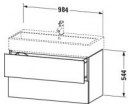

Duravit L-Cube Waschtischunterbau wandhängend Basalt Matt 984x459x544 mm - LC627804343

768,84 € *

* Preise inkl. gesetzlicher MwSt. zzgl. Versandkosten

Marke: Duravit
Bestell-Nr.: DULC627804343

Duravit L-Cube Waschtischunterbau wandhängend Basalt Matt 984x459x544 mm - LC627804343 von Duravit für #price# bei neuesbad.de kaufen. Kauf auf Rechnung Individuelle Beratung Mehrfach ausgezeichnete Shop jetzt kaufen

Duravit L-Cube Waschtischunterbau wandhängend, Basalt Matt, Rechteckig, Tip-on Technik – LC627804343

Details:

- 100 % Qualität: In sorgfältiger Handarbeit und mit modernster Technik komplett in Deutschland gefertigt, für höchste Qualitätsansprüche
- 2 Schubkästen als Vollauszug mit hoher Tragfähigkeit, bieten viel praktischen Stauraum
- Hochwertiges Einrichtungssystem aus Massivholz für Ordnung in den Schubladen kann optional integriert werden (Hinweis: Werksseitig verbaut, daher nicht nachrüstbar)
- Komfortabler Selbsteinzug mit Dämpfung sorgt für ein sanftes Schließen der Schubladen
- Komplett vormontiert und eingestellt
- Möbel werden durch sanften Fingerdruck geöffnet und geschlossen (Tip-on-Technik)
- Ohne Griff für eine glatte Front
- Unempfindlich gegen Feuchtigkeit: Keine offenen Kanten zum Schutz vor Wasser und hoher Luftfeuchtigkeit

weitere Details:

- Duravit L-Cube Waschtischunterbau wandhängend
- Basalt Matt
- Dekor
- Anzahl Schubkästen: 2
- Grifflos
- Selbsteinzug mit Dämpfung
- Tip-on Technik
- Einrichtungssystem Optional
- Notwendige Artikel: Waschtisch Vero Air # 235010

Artikeleigenschaften

Typ:	Waschtischunterschrank
Farbe:	basalt matt
Breite:	984
Tiefe:	459
Höhe:	544