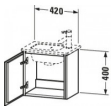

Duravit L-Cube Waschtischunterbau wandhängend Taupe Matt 420x294x400 mm - LC6272R9191 von Duravit für #price# bei neuesbad.de kaufen.
☐ Kauf auf Rechnung ☐ Individuelle Beratung ☐ Mehrfach ausgezeichnete Shop ☐ jetzt kaufen

Duravit L-Cube Waschtischunterbau wandhängend, Taupe Matt, Rechteckig, Anzahl Türen: 1 – LC6272R9191

Dieser wandhängende Duravit-Waschtischunterbau stammt aus der stilvollen Badmöbel-Reihe L-Cube des Designers Christian Werner. Seine Möbel bestechen durch ihre ruhigen und klaren Formen, die auf alle unnötigen Elemente verzichten. Die glatte Front ohne Griff unterstreicht diesen Designanspruch. Geöffnet wird das Möbel dank Tip-on-Technik mittels einfachem Fingerdruck. Ein Automatiktürscharnier mit Dämpfung sorgt für ein sanftes Schließen der Tür. Es stehen zahlreiche Farb- und Oberflächengestaltungen von edlen Lacken bis hin zu natürlichen Holzoberflächen zur Auswahl. Zusammen mit dem passenden ME by Starck Handwaschbecken (#072343) ist das kompakte Möbel die ideale Lösung für kleine Bäder, wie z.B. das Gäste-WC. Der Waschtischunterbau wird in sorgfältiger Handarbeit unter Einsatz modernster Technik komplett in Deutschland hergestellt und genügt höchsten Qualitätsansprüchen. Zum Schutz vor Eindringen von Wasser und hoher Luftfeuchtigkeit gibt es keine offenen Kanten, der Unterbau ist also völlig nässeunempfindlich. Er wird komplett vormontiert geliefert.

Details:

- 100 % Qualität: In sorgfältiger Handarbeit und mit modernster Technik komplett in Deutschland gefertigt, für höchste Qualitätsansprüche
- Automatiktürscharnier mit Dämpfung sorgt für ein sanftes Schließen
- Eine rechtsdrehende Tür
- Komplett vormontiert und eingestellt
- Ohne Griff für eine glatte Front
- Türanschlag rechts
- Unempfindlich gegen Feuchtigkeit: Keine offenen Kanten zum Schutz vor Wasser und hoher Luftfeuchtigkeit

weitere Details:

- Duravit L-Cube Waschtischunterbau wandhängend
- Anzahl Türen: 1
- Taupe Matt
- Dekor
- Grifflos
- Automatiktürscharnier mit Dämpfung
- Notwendige Artikel: Handwaschbecken ME by Starck # 072343