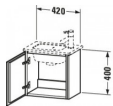

Duravit L-Cube Waschtischunterbau wandhängend Taupe Matt 420x294x400 mm - LC6272L9191 von Duravit für #price# bei neuesbad.de kaufen. ☐ Kauf auf Rechnung ☐ Individuelle Beratung ☐ Mehrfach ausgezeichnete Shop ☐ jetzt kaufen

Duravit L-Cube Waschtischunterbau wandhängend, Taupe Matt, Rechteckig, Anzahl Türen: 1 – LC6272L9191

Dieser wandhängende Duravit-Waschtischunterbau stammt aus der stilvollen Badmöbel-Reihe L-Cube des Designers Christian Werner. Seine Möbel bestechen durch ihre ruhigen und klaren Formen, die auf alle unnötigen Elemente verzichten. Die glatte Front ohne Griff unterstreicht diesen Designanspruch. Geöffnet wird das Möbel dank Tip-on-Technik mittels einfachem Fingerdruck. Ein Automatiktürscharnier mit Dämpfung sorgt für ein sanftes Schließen der Tür. Es stehen zahlreiche Farb- und Oberflächengestaltungen von edlen Lacken bis hin zu natürlichen Holzoberflächen zur Auswahl. Zusammen mit dem passenden ME by Starck Handwaschbecken (#072343) ist das kompakte Möbel die ideale Lösung für kleine Bäder, wie z.B. das Gäste-WC. Der Waschtischunterbau wird in sorgfältiger Handarbeit unter Einsatz modernster Technik komplett in Deutschland hergestellt und genügt höchsten Qualitätsansprüchen. Zum Schutz vor Eindringen von Wasser und hoher Luftfeuchtigkeit gibt es keine offenen Kanten, der Unterbau ist also völlig nässeunempfindlich. Er wird komplett vormontiert geliefert.

Details:

- 100 % Qualität: In sorgfältiger Handarbeit und mit modernster Technik komplett in Deutschland gefertigt, für höchste Qualitätsansprüche
- Automatiktürscharnier mit Dämpfung sorgt für ein sanftes Schließen
- Eine linksdrehende Tür
- Komplett vormontiert und eingestellt
- Ohne Griff für eine glatte Front
- Türanschlag links
- Unempfindlich gegen Feuchtigkeit: Keine offenen Kanten zum Schutz vor Wasser und hoher Luftfeuchtigkeit

weitere Details:

- Duravit L-Cube Waschtischunterbau wandhängend
- Anzahl Türen: 1
- Taupe Matt
- Dekor
- Grifflos
- Automatiktürscharnier mit Dämpfung
- Notwendige Artikel: Handwaschbecken ME by Starck # 072343