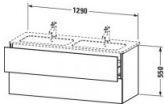

Duravit L-Cube Waschtischunterbau wandhängend Taupe Matt 1290x481x550 mm - LC625809191 von Duravit für #price# bei neuesbad.de kaufen.
☐ Kauf auf Rechnung ☐ Individuelle Beratung ☐ Mehrfach ausgezeichnete Shop ☐ jetzt kaufen

Duravit L-Cube Waschtischunterbau wandhängend, Taupe Matt, Rechteckig, Tip-on Technik – LC625809191

Dieser wandhängende Duravit-Waschtischunterbau für das ME by Starck Doppelwaschbecken (#233613) stammt aus der stilvollen Badmöbel-Reihe L-Cube des Designers Christian Werner und bietet genügend Platz für die gleichzeitige Nutzung zu zweit. Zwei Schubkästen als Vollauszug bieten eine hohe Tragfähigkeit (bis 30 kg) und viel praktischen Stauraum. Ein komfortabler Selbsteinzug mit Dämpfung sorgt für sanftes Schließen der Schubladen. Das Möbel hat keinen Griff, mittels Tip-on-Technik öffnet und schließt es sich durch sanften Fingerdruck. Es stehen zahlreiche Farb- und Oberflächengestaltungen von edlen Lacken bis hin zu natürlichen Holzoberflächen zur Auswahl. Dank eines optional integrierbaren, werksseitig verbauten Einrichtungssystems kann der Stauraum bestmöglich organisiert werden. Der Waschtischunterbau wird in sorgfältiger Handarbeit unter Einsatz modernster Technik komplett in Deutschland hergestellt und genügt höchsten Qualitätsansprüchen. Zum Schutz vor Eindringen von Wasser und hoher Luftfeuchtigkeit gibt es keine offenen Kanten, der Unterbau ist also völlig nässeunempfindlich. Er wird komplett vormontiert geliefert.

Details:

- 100 % Qualität: In sorgfältiger Handarbeit und mit modernster Technik komplett in Deutschland gefertigt, für höchste Qualitätsansprüche
- 2 Schubkästen als Vollauszug mit hoher Tragfähigkeit, bieten viel praktischen Stauraum
- Komfortabler Selbsteinzug mit Dämpfung sorgt für ein sanftes Schließen der Schubladen
- Komplett vormontiert und eingestellt
- Möbel werden durch sanften Fingerdruck geöffnet und geschlossen (Tip-on-Technik)
- Ohne Griff für eine glatte Front
- Unempfindlich gegen Feuchtigkeit: Keine offenen Kanten zum Schutz vor Wasser und hoher Luftfeuchtigkeit

weitere Details:

- Duravit L-Cube Waschtischunterbau wandhängend
- Taupe Matt
- Dekor
- Anzahl Schubkästen: 2
- Grifflos
- Siphonausschnitt: Ja
- Schürze: Ja
- Selbsteinzug mit Dämpfung
- Tip-on Technik
- Notwendige Artikel: Doppelwaschtisch ME by Starck # 233613