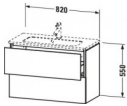

Duravit L-Cube Waschtischunterbau wandhängend Flanell Grau Hochglanz 820x391x550 mm - LC625708989 von Duravit für #price# bei neuesbad.de kaufen. ☐ Kauf auf Rechnung ☐ Individuelle Beratung ☐ Mehrfach ausgezeichnete Shop ☐ jetzt kaufen

Duravit L-Cube Waschtischunterbau wandhängend, Flanell Grau Hochglanz, Rechteckig, Tip-on Technik – LC625708989

Dieser wandhängende Duravit Waschtischunterbau stammt aus der stilvollen Badmöbel-Reihe L-Cube des Designers Christian Werner. Zwei Schubkästen als Vollauszug bieten eine hohe Tragfähigkeit (bis 30 kg) und viel praktischen Stauraum. Als Compact-Ausführung ragt der zum ME by Starck Waschtisch #234263 passende Unterschrank nicht so weit in den Raum hinein und ist damit auch für kleine Bäder ideal geeignet. Ein komfortabler Selbsteinzug mit Dämpfung sorgt für ein sanftes Schließen der Schubladen. Das Möbel hat keinen Griff, mittels Tip-on-Technik öffnet und schließt es durch sanften Fingerdruck. Es stehen zahlreiche Farb- und Oberflächengestaltungen von edlen Lacken bis hin zu natürlichen Holzoberflächen zur Auswahl. Dank eines optional integrierbaren, werksseitig verbauten Einrichtungssystems kann der Stauraum bestmöglich organisiert werden. Der Waschtischunterbau wird in sorgfältiger Handarbeit unter Einsatz modernster Technik komplett in Deutschland hergestellt und genügt höchsten Qualitätsansprüchen. Zum Schutz vor Eindringen von Wasser und hoher Luftfeuchtigkeit gibt es keine offenen Kanten, der Unterbau ist völlig nässeunempfindlich.

Details:

- 100 % Qualität: In sorgfältiger Handarbeit und mit modernster Technik komplett in Deutschland gefertigt, für höchste Qualitätsansprüche
- 2 Schubkästen als Vollauszug mit hoher Tragfähigkeit, bieten viel praktischen Stauraum
- Compact-Ausführung: Verkürzte Ausladung als ideale Lösung für beengte Platzverhältnisse
- Komfortabler Selbsteinzug mit Dämpfung sorgt für ein sanftes Schließen der Schubladen
- Komplett vormontiert und eingestellt
- Möbel werden durch sanften Fingerdruck geöffnet und geschlossen (Tip-on-Technik)
- Ohne Griff für eine glatte Front
- Unempfindlich gegen Feuchtigkeit: Keine offenen Kanten zum Schutz vor Wasser und hoher Luftfeuchtigkeit

weitere Details:

- Duravit L-Cube Waschtischunterbau wandhängend
- Compact
- Flanell Grau Hochglanz
- Lack
- Anzahl Schubkästen: 2
- Grifflos
- Siphonausschnitt: Ja