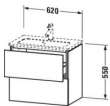

Duravit L-Cube Waschtischunterbau wandhängend Mediterrane Eiche Matt 620x391x550 mm - LC625607171 von Duravit für #price# bei neuesbad.de kaufen. Kauf auf Rechnung Individuelle Beratung Mehrfach ausgezeichnete Shop jetzt kaufen

Duravit L-Cube Waschtischunterbau wandhängend, Mediterrane Eiche Matt, Rechteckig, Tip-on Technik – LC625607171

Dieser wandhängende Duravit Waschtischunterbau stammt aus der stilvollen Badmöbel-Reihe L-Cube des Designers Christian Werner. Zwei Schubkästen als Vollauszug bieten eine hohe Tragfähigkeit (bis 30 kg) und viel praktischen Stauraum. Als Compact-Ausführung ragt der zum ME by Starck Waschtisch #234263 passende Unterschrank nicht so weit in den Raum hinein und ist damit auch für kleine Bäder ideal geeignet. Ein komfortabler Selbstzug mit Dämpfung sorgt für ein sanftes Schließen der Schubladen. Das Möbel hat keinen Griff, mittels Tip-on-Technik öffnet und schließt es durch sanften Fingerdruck. Es stehen zahlreiche Farb- und Oberflächengestaltungen von edlen Lacken bis hin zu natürlichen Holzoberflächen zur Auswahl. Dank eines optional integrierbaren, werkseitig verbauten Einrichtungssystems kann der Stauraum bestmöglich organisiert werden. Der Waschtischunterbau wird in sorgfältiger Handarbeit unter Einsatz modernster Technik komplett in Deutschland hergestellt und genügt höchsten Qualitätsansprüchen. Zum Schutz vor Eindringen von Wasser und hoher Luftfeuchtigkeit gibt es keine offenen Kanten, der Unterbau ist völlig nässeunempfindlich.

Artikeleigenschaften

| | |
|---------|------------------------|
| Typ: | Waschtischunterschrank |
| Breite: | 620 |
| Höhe: | 550 |
| Tiefe: | 391 |
| Farbe: | medierrane eiche |