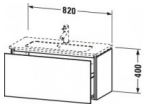

Duravit L-Cube Waschtischunterbau wandhängend Eiche dunkel gebürstet Matt 820x391x400 mm - LC6157072 von Duravit für #price# bei neuesbad.de kaufen. Kauf auf Rechnung Individuelle Beratung Mehrfach ausgezeichnete Shop jetzt kaufen

Duravit L-Cube Waschtischunterbau wandhängend, Eiche dunkel gebürstet Matt, Rechteckig, Anzahl Auszüge: 1, Tip-on Technik – LC615707272

Dieser wandhängende Duravit Waschtischunterbau stammt aus der stilvollen Badmöbel-Reihe L-Cube des Designers Christian Werner. Ein Vollauszug bietet eine hohe Tragfähigkeit (bis 30 kg) und viel praktischen Stauraum. Als Compact-Ausführung ragt der zum ME by Starck Waschtisch #234263 passende Unterschrank nicht so weit in den Raum hinein und ist damit auch für kleine Bäder ideal geeignet. Ein komfortabler Selbsteinzug mit Dämpfung sorgt für ein sanftes Schließen der Schubladen. Das Möbel hat keinen Griff. Mittels Tip-on-Technik öffnet und schließt es sich durch sanften Fingerdruck. Es stehen zahlreiche Farb- und Oberflächengestaltungen von edlen Lacken bis hin zu natürlichen Holzoberflächen zur Auswahl. Dank eines optional integrierbaren, werksseitig verbauten Einrichtungssystems kann der Stauraum bestmöglich organisiert werden. Der Waschtischunterbau wird in sorgfältiger Handarbeit unter Einsatz modernster Technik komplett in Deutschland hergestellt und genügt höchsten Qualitätsansprüchen. Zum Schutz vor dem Eindringen von Wasser und hoher Luftfeuchtigkeit gibt es keine offenen Kanten, der Unterbau ist völlig nässeunempfindlich.

Artikeleigenschaften

Typ:	Waschtischunterschrank
Breite:	820
Höhe:	400
Tiefe:	391
Farbe:	eiche dunkel gebürstet