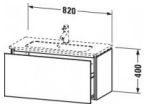

Duravit L-Cube Waschtischunterbau wandhängend Mediterrane Eiche Matt 820x391x400 mm - LC615707171 von Duravit für #price# bei neuesbad.de kaufen. ☐ Kauf auf Rechnung ☐ Individuelle Beratung ☐ Mehrfach ausgezeichnete Shop ☐ jetzt kaufen

Duravit L-Cube Waschtischunterbau wandhängend, Mediterrane Eiche Matt, Rechteckig, Anzahl Auszüge: 1, Tip-on Technik – LC615707171

Dieser wandhängende Duravit Waschtischunterbau stammt aus der stilvollen Badmöbel-Reihe L-Cube des Designers Christian Werner. Ein Vollauszug bietet eine hohe Tragfähigkeit (bis 30 kg) und viel praktischen Stauraum. Als Compact-Ausführung ragt der zum ME by Starck Waschtisch #234263 passende Unterschrank nicht so weit in den Raum hinein und ist damit auch für kleine Bäder ideal geeignet. Ein komfortabler Selbsteinzug mit Dämpfung sorgt für ein sanftes Schließen der Schubladen. Das Möbel hat keinen Griff. Mittels Tip-on-Technik öffnet und schließt es sich durch sanften Fingerdruck. Es stehen zahlreiche Farb- und Oberflächengestaltungen von edlen Lacken bis hin zu natürlichen Holzoberflächen zur Auswahl. Dank eines optional integrierbaren, werksseitig verbauten Einrichtungssystems kann der Stauraum bestmöglich organisiert werden. Der Waschtischunterbau wird in sorgfältiger Handarbeit unter Einsatz modernster Technik komplett in Deutschland hergestellt und genügt höchsten Qualitätsansprüchen. Zum Schutz vor dem Eindringen von Wasser und hoher Luftfeuchtigkeit gibt es keine offenen Kanten, der Unterbau ist völlig nässeunempfindlich.

Details:

- 100 % Qualität: In sorgfältiger Handarbeit und mit modernster Technik komplett in Deutschland gefertigt, für höchste Qualitätsansprüche
- Compact-Ausführung: Verkürzte Ausladung als ideale Lösung für beengte Platzverhältnisse
- Ein Auszug als Vollauszug mit hoher Tragfähigkeit, bietet viel praktischen Stauraum
- Hochwertiges Einrichtungssystem aus Massivholz für Ordnung in den Schubladen kann optional integriert werden (Hinweis: Werksseitig verbaut, daher nicht nachrüstbar)
- Komfortabler Selbsteinzug mit Dämpfung sorgt für ein sanftes Schließen der Schubladen
- Komplett vormontiert und eingestellt
- Möbel werden durch sanften Fingerdruck geöffnet und geschlossen (Tip-on-Technik)
- Ohne Griff für eine glatte Front
- Unempfindlich gegen Feuchtigkeit: Keine offenen Kanten zum Schutz vor Wasser und hoher Luftfeuchtigkeit

weitere Details:

- Duravit L-Cube Waschtischunterbau wandhängend
- Compact
- Anzahl Auszüge: 1
- Mediterrane Eiche Matt
- Echtholzurnier