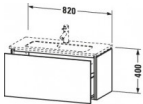

Duravit L-Cube Waschtischunterbau wandhängend Basalt Matt 820x391x400 mm - LC615704343 von Duravit für #price# bei neuesbad.de kaufen. ☐ Kauf auf Rechnung ☐ Individuelle Beratung ☐ Mehrfach ausgezeichnete Shop ☐ jetzt kaufen

Duravit L-Cube Waschtischunterbau wandhängend, Basalt Matt, Rechteckig, Anzahl Auszüge: 1, Tip-on Technik – LC615704343

Dieser wandhängende Duravit Waschtischunterbau stammt aus der stilvollen Badmöbel-Reihe L-Cube des Designers Christian Werner. Ein Vollauszug bietet eine hohe Tragfähigkeit (bis 30 kg) und viel praktischen Stauraum. Als Compact-Ausführung ragt der zum ME by Starck Waschtisch #234263 passende Unterschrank nicht so weit in den Raum hinein und ist damit auch für kleine Bäder ideal geeignet. Ein komfortabler Selbsteinzug mit Dämpfung sorgt für ein sanftes Schließen der Schubladen. Das Möbel hat keinen Griff. Mittels Tip-on-Technik öffnet und schließt es sich durch sanften Fingerdruck. Es stehen zahlreiche Farb- und Oberflächengestaltungen von edlen Lacken bis hin zu natürlichen Holzoberflächen zur Auswahl. Dank eines optional integrierbaren, werksseitig verbauten Einrichtungssystems kann der Stauraum bestmöglich organisiert werden. Der Waschtischunterbau wird in sorgfältiger Handarbeit unter Einsatz modernster Technik komplett in Deutschland hergestellt und genügt höchsten Qualitätsansprüchen. Zum Schutz vor dem Eindringen von Wasser und hoher Luftfeuchtigkeit gibt es keine offenen Kanten, der Unterbau ist völlig nässeunempfindlich.

Details:

- 100 % Qualität: In sorgfältiger Handarbeit und mit modernster Technik komplett in Deutschland gefertigt, für höchste Qualitätsansprüche
- Compact-Ausführung: Verkürzte Ausladung als ideale Lösung für beengte Platzverhältnisse
- Ein Auszug als Vollauszug mit hoher Tragfähigkeit, bietet viel praktischen Stauraum
- Hochwertiges Einrichtungssystem aus Massivholz für Ordnung in den Schubladen kann optional integriert werden (Hinweis: Werksseitig verbaut, daher nicht nachrüstbar)
- Komfortabler Selbsteinzug mit Dämpfung sorgt für ein sanftes Schließen der Schubladen
- Komplett vormontiert und eingestellt
- Möbel werden durch sanften Fingerdruck geöffnet und geschlossen (Tip-on-Technik)
- Ohne Griff für eine glatte Front
- Unempfindlich gegen Feuchtigkeit: Keine offenen Kanten zum Schutz vor Wasser und hoher Luftfeuchtigkeit

weitere Details:

- Duravit L-Cube Waschtischunterbau wandhängend
- Compact
- Anzahl Auszüge: 1
- Basalt Matt
- Dekor
- Grifflos