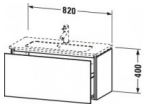

Duravit L-Cube Waschtischunterbau wandhängend Schwarz Hochglanz 820x391x400 mm - LC615704040 von Duravit für #price# bei neuesbad.de kaufen. ☐ Kauf auf Rechnung ☐ Individuelle Beratung ☐ Mehrfach ausgezeichnete Shop ☐ jetzt kaufen

Duravit L-Cube Waschtischunterbau wandhängend, Schwarz Hochglanz, Rechteckig, Anzahl Auszüge: 1, Tip-on-Technik – LC615704040

Dieser wandhängende Duravit Waschtischunterbau stammt aus der stilvollen Badmöbel-Reihe L-Cube des Designers Christian Werner. Ein Vollauszug bietet eine hohe Tragfähigkeit (bis 30 kg) und viel praktischen Stauraum. Als Compact-Ausführung ragt der zum ME by Starck Waschtisch #234263 passende Unterschrank nicht so weit in den Raum hinein und ist damit auch für kleine Bäder ideal geeignet. Ein komfortabler Selbsteinzug mit Dämpfung sorgt für ein sanftes Schließen der Schubladen. Das Möbel hat keinen Griff. Mittels Tip-on-Technik öffnet und schließt es sich durch sanften Fingerdruck. Es stehen zahlreiche Farb- und Oberflächengestaltungen von edlen Lacken bis hin zu natürlichen Holzoberflächen zur Auswahl. Dank eines optional integrierbaren, werksseitig verbauten Einrichtungssystems kann der Stauraum bestmöglich organisiert werden. Der Waschtischunterbau wird in sorgfältiger Handarbeit unter Einsatz modernster Technik komplett in Deutschland hergestellt und genügt höchsten Qualitätsansprüchen. Zum Schutz vor dem Eindringen von Wasser und hoher Luftfeuchtigkeit gibt es keine offenen Kanten, der Unterbau ist völlig nässeunempfindlich.

Details:

- 100 % Qualität: In sorgfältiger Handarbeit und mit modernster Technik komplett in Deutschland gefertigt, für höchste Qualitätsansprüche
- Compact-Ausführung: Verkürzte Ausladung als ideale Lösung für beengte Platzverhältnisse
- Ein Auszug als Vollauszug mit hoher Tragfähigkeit, bietet viel praktischen Stauraum
- Hochwertiges Einrichtungssystem aus Massivholz für Ordnung in den Schubladen kann optional integriert werden (Hinweis: Werksseitig verbaut, daher nicht nachrüstbar)
- Komfortabler Selbsteinzug mit Dämpfung sorgt für ein sanftes Schließen der Schubladen
- Komplett vormontiert und eingestellt
- Möbel werden durch sanften Fingerdruck geöffnet und geschlossen (Tip-on-Technik)
- Ohne Griff für eine glatte Front
- Unempfindlich gegen Feuchtigkeit: Keine offenen Kanten zum Schutz vor Wasser und hoher Luftfeuchtigkeit

weitere Details:

- Duravit L-Cube Waschtischunterbau wandhängend
- Compact
- Anzahl Auszüge: 1
- Schwarz Hochglanz
- Lack