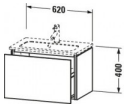

Duravit L-Cube Waschtischunterbau wandhängend Nussbaum Matt 620x391x400 mm - LC615607979 von Duravit für #price# bei neuesbad.de kaufen. ☐ Kauf auf Rechnung ☐ Individuelle Beratung ☐ Mehrfach ausgezeichnete Shop ☐ jetzt kaufen

Duravit L-Cube Waschtischunterbau wandhängend, Nussbaum Matt, Rechteckig, Anzahl Auszüge: 1, Tip-on Technik – LC615607979

Dieser wandhängende Duravit Waschtischunterbau stammt aus der stilvollen Badmöbel-Reihe L-Cube des Designers Christian Werner. Ein Vollauszug bietet eine hohe Tragfähigkeit (bis 30 kg) und viel praktischen Stauraum. Als Compact-Ausführung ragt der zum ME by Starck Waschtisch #234263 passende Unterschrank nicht so weit in den Raum hinein und ist damit auch für kleine Bäder ideal geeignet. Ein komfortabler Selbsteinzug mit Dämpfung sorgt für ein sanftes Schließen der Schubladen. Das Möbel hat keinen Griff. Mittels Tip-on-Technik öffnet und schließt es sich durch sanften Fingerdruck. Es stehen zahlreiche Farb- und Oberflächengestaltungen von edlen Lacken bis hin zu natürlichen Holzoberflächen zur Auswahl. Dank eines optional integrierbaren, werksseitig verbauten Einrichtungssystems kann der Stauraum bestmöglich organisiert werden. Der Waschtischunterbau wird in sorgfältiger Handarbeit unter Einsatz modernster Technik komplett in Deutschland hergestellt und genügt höchsten Qualitätsansprüchen. Zum Schutz vor dem Eindringen von Wasser und hoher Luftfeuchtigkeit gibt es keine offenen Kanten, der Unterbau ist völlig nässeunempfindlich.

Details:

- 100 % Qualität: In sorgfältiger Handarbeit und mit modernster Technik komplett in Deutschland gefertigt, für höchste Qualitätsansprüche
- Compact-Ausführung: Verkürzte Ausladung als ideale Lösung für beengte Platzverhältnisse
- Ein Auszug als Vollauszug mit hoher Tragfähigkeit, bietet viel praktischen Stauraum
- Hochwertiges Einrichtungssystem aus Massivholz für Ordnung in den Schubladen kann optional integriert werden (Hinweis: Werksseitig verbaut, daher nicht nachrüstbar)
- Komfortabler Selbsteinzug mit Dämpfung sorgt für ein sanftes Schließen der Schubladen
- Komplett vormontiert und eingestellt
- Möbel werden durch sanften Fingerdruck geöffnet und geschlossen (Tip-on-Technik)
- Ohne Griff für eine glatte Front
- Unempfindlich gegen Feuchtigkeit: Keine offenen Kanten zum Schutz vor Wasser und hoher Luftfeuchtigkeit

weitere Details:

- Duravit L-Cube Waschtischunterbau wandhängend
- Compact
- Anzahl Auszüge: 1
- Nussbaum Matt
- Dekor