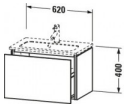

Duravit L-Cube Waschtischunterbau wandhängend Nussbaum gebürstet Matt 620x391x400 mm - LC615606969 von Duravit für [#price#](#) bei [neuesbad.de](#) kaufen. ☐ Kauf auf Rechnung ☐ Individuelle Beratung ☐ Mehrfach ausgezeichnete Shop ☐ jetzt kaufen

Duravit L-Cube Waschtischunterbau wandhängend, Nussbaum gebürstet Matt, Rechteckig, Anzahl Auszüge: 1, Tip-on Technik – LC615606969

Dieser wandhängende Duravit Waschtischunterbau stammt aus der stilvollen Badmöbel-Reihe L-Cube des Designers Christian Werner. Ein Vollauszug bietet eine hohe Tragfähigkeit (bis 30 kg) und viel praktischen Stauraum. Als Compact-Ausführung ragt der zum ME by Starck Waschtisch #234263 passende Unterschrank nicht so weit in den Raum hinein und ist damit auch für kleine Bäder ideal geeignet. Ein komfortabler Selbsteinzug mit Dämpfung sorgt für ein sanftes Schließen der Schubladen. Das Möbel hat keinen Griff. Mittels Tip-on-Technik öffnet und schließt es sich durch sanften Fingerdruck. Es stehen zahlreiche Farb- und Oberflächengestaltungen von edlen Lacken bis hin zu natürlichen Holzoberflächen zur Auswahl. Dank eines optional integrierbaren, werksseitig verbauten Einrichtungssystems kann der Stauraum bestmöglich organisiert werden. Der Waschtischunterbau wird in sorgfältiger Handarbeit unter Einsatz modernster Technik komplett in Deutschland hergestellt und genügt höchsten Qualitätsansprüchen. Zum Schutz vor dem Eindringen von Wasser und hoher Luftfeuchtigkeit gibt es keine offenen Kanten, der Unterbau ist völlig nässeunempfindlich.

Details:

- 100 % Qualität: In sorgfältiger Handarbeit und mit modernster Technik komplett in Deutschland gefertigt, für höchste Qualitätsansprüche
- Compact-Ausführung: Verkürzte Ausladung als ideale Lösung für beengte Platzverhältnisse
- Ein Auszug als Vollauszug mit hoher Tragfähigkeit, bietet viel praktischen Stauraum
- Hochwertiges Einrichtungssystem aus Massivholz für Ordnung in den Schubladen kann optional integriert werden (Hinweis: Werksseitig verbaut, daher nicht nachrüstbar)
- Komfortabler Selbsteinzug mit Dämpfung sorgt für ein sanftes Schließen der Schubladen
- Komplett vormontiert und eingestellt
- Möbel werden durch sanften Fingerdruck geöffnet und geschlossen (Tip-on-Technik)
- Ohne Griff für eine glatte Front
- Unempfindlich gegen Feuchtigkeit: Keine offenen Kanten zum Schutz vor Wasser und hoher Luftfeuchtigkeit

weitere Details:

- Duravit L-Cube Waschtischunterbau wandhängend
- Compact
- Anzahl Auszüge: 1
- Nussbaum gebürstet Matt
- Echtholz furnier