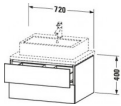

Duravit L-Cube Konsolenwaschtischunterbau wandhängend Basalt Matt 720x547x400 mm - LC581604343 von Duravit für #price# bei neuesbad.de kaufen. ☐ Kauf auf Rechnung ☐ Individuelle Beratung ☐ Mehrfach ausgezeichnete Shop ☐ jetzt kaufen

Duravit L-Cube Konsolenwaschtischunterbau wandhängend, Basalt Matt, Rechteckig, Tip-on Technik – LC581604343

Details:

- 100 % Qualität: In sorgfältiger Handarbeit und mit modernster Technik komplett in Deutschland gefertigt, für höchste Qualitätsansprüche
- 2 Schubkästen als Vollauszug mit hoher Tragfähigkeit, bieten viel praktischen Stauraum
- Hochwertiges Einrichtungssystem aus Massivholz für Ordnung in den Schubladen kann optional integriert werden (Hinweis: Werksseitig verbaut, daher nicht nachrüstbar)
- Komfortabler Selbsteinzug mit Dämpfung sorgt für ein sanftes Schließen der Schubladen
- Komplett vormontiert und eingestellt
- Möbel werden durch sanften Fingerdruck geöffnet und geschlossen (Tip-on-Technik)
- Ohne Griff für eine glatte Front
- Unempfindlich gegen Feuchtigkeit: Keine offenen Kanten zum Schutz vor Wasser und hoher Luftfeuchtigkeit

weitere Details:

- Duravit L-Cube Konsolenwaschtischunterbau wandhängend
- Basalt Matt
- Dekor
- Anzahl Schubkästen: 2
- Inkl. Konsolenplatte: Nein
- Grifflos
- Siphonausschnitt: Ja
- Schürze: Ja
- Selbsteinzug mit Dämpfung
- Tip-on Technik
- Einrichtungssystem Optional

Artikeleigenschaften

Breite: 720
Farbe: basalt matt