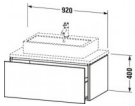

Duravit L-Cube Konsolenwaschtischunterbau wandhängend Weiß Matt 920x547x400 mm - LC581301818 von Duravit für #price# bei neuesbad.de kaufen. ☐ Kauf auf Rechnung ☐ Individuelle Beratung ☐ Mehrfach ausgezeichnete Shop ☐ jetzt kaufen

Duravit L-Cube Konsolenwaschtischunterbau wandhängend, Weiß Matt, Rechteckig, Anzahl Auszüge: 1, Tip-on Technik – LC581301818

Details:

- 100 % Qualität: In sorgfältiger Handarbeit und mit modernster Technik komplett in Deutschland gefertigt, für höchste Qualitätsansprüche
- Ein Auszug als Vollauszug mit hoher Tragfähigkeit, bietet viel praktischen Stauraum
- Hochwertiges Einrichtungssystem aus Massivholz für Ordnung in den Schubladen kann optional integriert werden (Hinweis: Werksseitig verbaut, daher nicht nachrüstbar)
- Komfortabler Selbsteinzug mit Dämpfung sorgt für ein sanftes Schließen der Schubladen
- Komplett vormontiert und eingestellt
- Möbel werden durch sanften Fingerdruck geöffnet und geschlossen (Tip-on-Technik)
- Ohne Griff für eine glatte Front
- Unempfindlich gegen Feuchtigkeit: Keine offenen Kanten zum Schutz vor Wasser und hoher Luftfeuchtigkeit

weitere Details:

- Duravit L-Cube Konsolenwaschtischunterbau wandhängend
- Anzahl Auszüge: 1
- Weiß Matt
- Dekor
- Inkl. Konsolenplatte: Nein
- Grifflos
- Selbsteinzug mit Dämpfung
- Tip-on Technik
- Einrichtungssystem Optional

Artikeleigenschaften

Farbe: weiss matt
Breite: 920
Höhe: 400