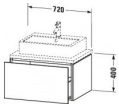

Duravit L-Cube Konsolenwaschtischunterbau wandhängend Weiß Matt 720x547x400 mm - LC581101818

526,08 € *

* Preise inkl. gesetzlicher MwSt. zzgl. Versandkosten

Marke: Duravit
Bestell-Nr.: DULC581101818

Duravit L-Cube Konsolenwaschtischunterbau wandhängend Weiß Matt 720x547x400 mm - LC581101818 von Duravit für #price# bei neuesbad.de kaufen. Kauf auf Rechnung Individuelle Beratung Mehrfach ausgezeichnete Shop jetzt kaufen

Duravit L-Cube Konsolenwaschtischunterbau wandhängend, Weiß Matt, Rechteckig, Anzahl Auszüge: 1, Tip-on Technik – LC581101818

Details:

- 100 % Qualität: In sorgfältiger Handarbeit und mit modernster Technik komplett in Deutschland gefertigt, für höchste Qualitätsansprüche
- Ein Auszug als Vollauszug mit hoher Tragfähigkeit, bietet viel praktischen Stauraum
- Hochwertiges Einrichtungssystem aus Massivholz für Ordnung in den Schubladen kann optional integriert werden (Hinweis: Werksseitig verbaut, daher nicht nachrüstbar)
- Komfortabler Selbsteinzug mit Dämpfung sorgt für ein sanftes Schließen der Schubladen
- Komplett vormontiert und eingestellt
- Möbel werden durch sanften Fingerdruck geöffnet und geschlossen (Tip-on-Technik)
- Ohne Griff für eine glatte Front
- Unempfindlich gegen Feuchtigkeit: Keine offenen Kanten zum Schutz vor Wasser und hoher Luftfeuchtigkeit

weitere Details:

- Duravit L-Cube Konsolenwaschtischunterbau wandhängend
- Anzahl Auszüge: 1
- Weiß Matt
- Dekor
- Inkl. Konsolenplatte: Nein
- Grifflos
- Selbsteinzug mit Dämpfung
- Tip-on Technik
- Einrichtungssystem Optional

Artikeleigenschaften

Farbe: weiss matt
Breite: 720
Höhe: 400

Tiefe:
Typ:

547
Waschtischunterschrank für Konsole