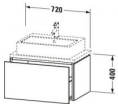

Duravit L-Cube Konsolenwaschtischunterbau wandhängend Schwarz Hochglanz 720x477x400 mm - LC580104040 von Duravit für #price# bei neuesbad.de kaufen. Kauf auf Rechnung Individuelle Beratung Mehrfach ausgezeichnete Shop jetzt kaufen

Duravit L-Cube Konsolenwaschtischunterbau wandhängend, Schwarz Hochglanz, Rechteckig, Anzahl Auszüge: 1, Tip-on Technik – LC580104040

Details:

- 100 % Qualität: In sorgfältiger Handarbeit und mit modernster Technik komplett in Deutschland gefertigt, für höchste Qualitätsansprüche
- Compact-Ausführung: Verkürzte Ausladung als ideale Lösung für beengte Platzverhältnisse
- Ein Auszug als Vollauszug mit hoher Tragfähigkeit, bietet viel praktischen Stauraum
- Hochwertiges Einrichtungssystem aus Massivholz für Ordnung in den Schubladen kann optional integriert werden (Hinweis: Werksseitig verbaut, daher nicht nachrüstbar)
- Komfortabler Selbsteinzug mit Dämpfung sorgt für ein sanftes Schließen der Schubladen
- Komplett vormontiert und eingestellt
- Möbel werden durch sanften Fingerdruck geöffnet und geschlossen (Tip-on-Technik)
- Ohne Griff für eine glatte Front
- Unempfindlich gegen Feuchtigkeit: Keine offenen Kanten zum Schutz vor Wasser und hoher Luftfeuchtigkeit

Artikeleigenschaften

Farbe: schwarz hochglanz

Breite:	720
Höhe:	400
Tiefe:	477
Typ:	Waschtischunterschrank für Konsole