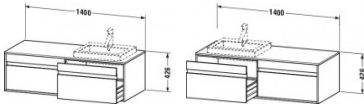

Duravit Ketho Konsolenwaschtischunterbau wandhängend Taupe Matt 1400x550x426 mm - KT6797L9191

919,47 € *

* Preise inkl. gesetzlicher MwSt. zzgl. Versandkosten

Marke: Duravit
Bestell-Nr.: DUKT6797L9191

Duravit Ketho Konsolenwaschtischunterbau wandhängend Taupe Matt 1400x550x426 mm - KT6797L9191 von Duravit für #price# bei neuesbad.de kaufen. Kauf auf Rechnung Individuelle Beratung Mehrfach ausgezeichnete Shop jetzt kaufen

Duravit Ketho Konsolenwaschtischunterbau wandhängend, Taupe Matt, Rechteckig, Anzahl Ausschnitte: 1, Anzahl Auszüge: 2 – KT6797L9191

Details:

- 100 % Qualität: In sorgfältiger Handarbeit und mit modernster Technik komplett in Deutschland gefertigt, für höchste Qualitätsansprüche
- 2 Auszüge als Vollauszug mit hoher Tragfähigkeit, bieten viel praktischen Stauraum
- 2 Griffe
- Komfortabler Selbsteinzug mit Dämpfung sorgt für ein sanftes Schließen der Schubladen
- Komplett vormontiert und eingestellt
- Mit durchgehender Griffleiste zum einfachen Öffnen und Schließen
- Unempfindlich gegen Feuchtigkeit: Keine offenen Kanten zum Schutz vor Wasser und hoher Luftfeuchtigkeit

weitere Details:

- Duravit Ketho Konsolenwaschtischunterbau wandhängend
- Anzahl Auszüge: 2
- Taupe Matt
- Dekor
- Inkl. Konsolenplatte: Ja
- Hahnlochbohrungen möglich
- Griffleiste Silber
- Selbsteinzug mit Dämpfung

Artikeleigenschaften

Typ:	Waschtischunterschrank
Breite:	1400
Tiefe:	555
Farbe:	taupe
Höhe:	426