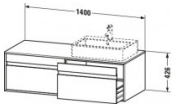

Duravit Ketho Konsolenwaschtischunterbau wandhängend Taupe Matt 1400x550x426 mm - KT6697R9191 von Duravit für #price# bei neuesbad.de kaufen. ☐ Kauf auf Rechnung ☐ Individuelle Beratung ☐ Mehrfach ausgezeichnete Shop ☐ jetzt kaufen

Duravit Ketho Konsolenwaschtischunterbau wandhängend, Taupe Matt, Rechteckig, Anzahl Ausschnitte: 1, Anzahl Auszüge: 2 – KT6697R9191

Details:

- 100 % Qualität: In sorgfältiger Handarbeit und mit modernster Technik komplett in Deutschland gefertigt, für höchste Qualitätsansprüche
- 2 Auszüge als Vollauszug mit hoher Tragfähigkeit, bieten viel praktischen Stauraum
- 2 Griffe
- Komfortabler Selbsteinzug mit Dämpfung sorgt für ein sanftes Schließen der Schubladen
- Komplett vormontiert und eingestellt
- Mit durchgehender Griffleiste zum einfachen Öffnen und Schließen
- Unempfindlich gegen Feuchtigkeit: Keine offenen Kanten zum Schutz vor Wasser und hoher Luftfeuchtigkeit

weitere Details:

- Duravit Ketho Konsolenwaschtischunterbau wandhängend
- Anzahl Auszüge: 2
- Taupe Matt
- Dekor
- Inkl. Konsolenplatte: Ja
- Hahnlochbohrungen möglich
- Griffleiste Silber
- Selbsteinzug mit Dämpfung

Artikeleigenschaften

Typ:	Waschtischunterschrank
Breite:	1400
Tiefe:	550
Farbe:	taupe
Höhe:	426