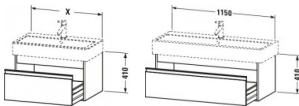

Duravit Ketho Waschtischunterbau wandhängend Taupe Matt 1150x440x410 mm - KT668909191 von Duravit für #price# bei neuesbad.de kaufen. ☐ Kauf auf Rechnung ☐ Individuelle Beratung ☐ Mehrfach ausgezeichnete Shop ☐ jetzt kaufen

Duravit Ketho Waschtischunterbau wandhängend, Taupe Matt, Rechteckig, Anzahl Auszüge: 1 – KT668909191

Details:

- 100 % Qualität: In sorgfältiger Handarbeit und mit modernster Technik komplett in Deutschland gefertigt, für höchste Qualitätsansprüche
- Ein Auszug als Vollauszug mit hoher Tragfähigkeit, bietet viel praktischen Stauraum
- Ein Griff
- Komfortabler Selbsteinzug mit Dämpfung sorgt für ein sanftes Schließen der Schubladen
- Komplett vormontiert und eingestellt
- Mit durchgehender Griffleiste zum einfachen Öffnen und Schließen
- Unempfindlich gegen Feuchtigkeit: Keine offenen Kanten zum Schutz vor Wasser und hoher Luftfeuchtigkeit

weitere Details:

- Duravit Ketho Waschtischunterbau wandhängend
- Anzahl Auszüge: 1
- Taupe Matt
- Dekor
- Griffleiste Silber
- Selbsteinzug mit Dämpfung
- Inneneinteilung Optional
- Notwendige Artikel: Waschtisch Vero # 045412

Artikeleigenschaften

Typ:	Waschtischunterschrank
Tiefe:	440
Breite:	1150
Farbe:	taupe
Höhe:	410