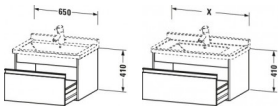

Duravit Ketho Waschtischunterbau wandhängend Taupe Matt 650x455x410 mm - KT666309191 von Duravit für #price# bei neuesbad.de kaufen. ☐ Kauf auf Rechnung ☐ Individuelle Beratung ☐ Mehrfach ausgezeichnete Shop ☐ jetzt kaufen

Duravit Ketho Waschtischunterbau wandhängend, Taupe Matt, Rechteckig, Anzahl Auszüge: 1 – KT666309191

Details:

- 100 % Qualität: In sorgfältiger Handarbeit und mit modernster Technik komplett in Deutschland gefertigt, für höchste Qualitätsansprüche
- Ein Auszug als Vollauszug mit hoher Tragfähigkeit, bietet viel praktischen Stauraum
- Ein Griff
- Komfortabler Selbsteinzug mit Dämpfung sorgt für ein sanftes Schließen der Schubladen
- Komplett vormontiert und eingestellt
- Mit durchgehender Griffleiste zum einfachen Öffnen und Schließen
- Unempfindlich gegen Feuchtigkeit: Keine offenen Kanten zum Schutz vor Wasser und hoher Luftfeuchtigkeit

weitere Details:

- Duravit Ketho Waschtischunterbau wandhängend
- Anzahl Auszüge: 1
- Taupe Matt
- Dekor
- Griffleiste Silber
- Selbsteinzug mit Dämpfung
- Inneneinteilung Optional
- Notwendige Artikel: Waschtisch Starck 3 # 030470

Artikeleigenschaften

Typ:	Waschtischunterschrank
Breite:	650
Tiefe:	455
Farbe:	taupe
Höhe:	410